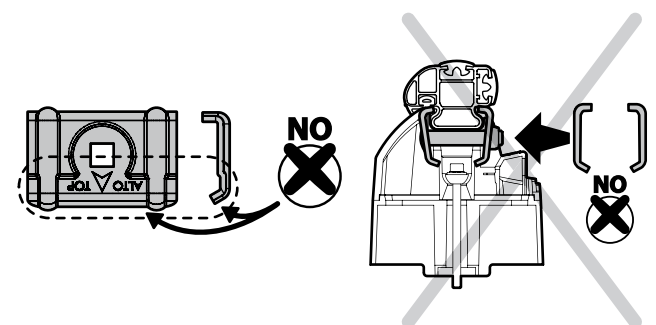

ACCIAIO
Steel

MONTAGGIO DIRETTO
SUI KIT PIEDI SPECIFICI
DIRECTLY ON FOOT KITS
BEFESTIGUNGSFÜSSE

Kargo-Plus

B

ALLUMINIO
Aluminium

MONTAGGIO DIRETTO
SUI KIT PIEDI SPECIFICI
DIRECTLY ON FOOT KITS
BEFESTIGUNGSFÜSSE