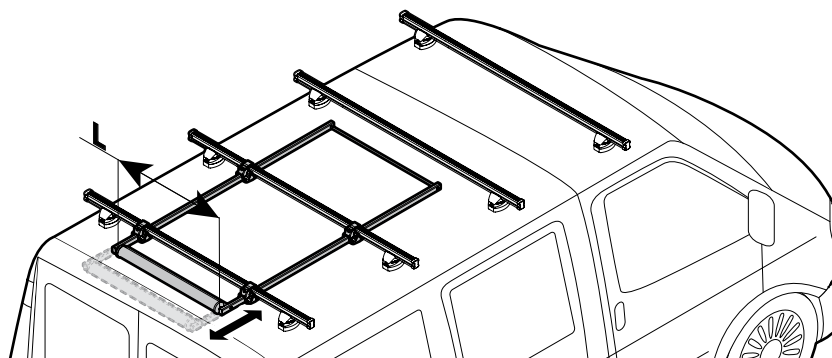

Ladder Holder Straps

Ladder Step Adapter

N11065 U-5

N11067 U-6

Extension Roller

N11020 U-0 | L = 64 cm

N11021 U-7 | L = 96 cm

- I** Lotto di produzione da comunicare per eventuali ricambi
- GB** Production lot number to be communicated for any spare parts
- F** Lot de production à communiquer pour toute pièce de rechange
- D** Produktionscharge für eventuelle Ersatzteile
- E** Lote de producción a comunicar por cualquier repuesto