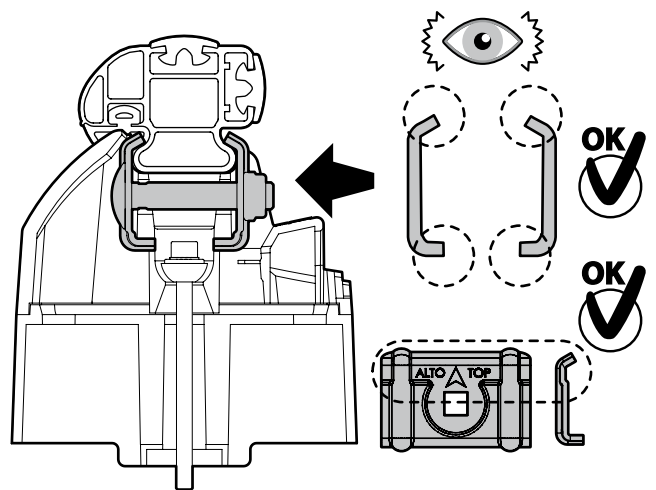

ACCIAIO
Steel

MONTAGGIO DIRETTO
SUI KIT PIEDI SPECIFICI
DIRECTLY ON FOOT KITS
BEFESTIGUNGSFÜSSE

Kargo-Plus

B

ALLUMINIO
Aluminium

MONTAGGIO DIRETTO
SUI KIT PIEDI SPECIFICI
DIRECTLY ON FOOT KITS
BEFESTIGUNGSFÜSSE